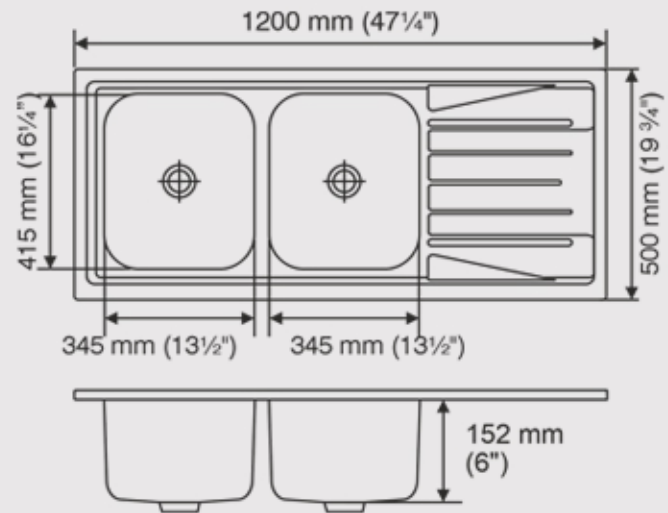

ARDEN

Overall Size : 1200x500 mm (47<sup>1</sup>/<sub>4</sub>x19<sup>3</sup>/<sub>4</sub> inch)

Bowl Size : 345x415x152 mm (13<sup>1</sup>/<sub>2</sub>x16<sup>1</sup>/<sub>4</sub>x6 inch)